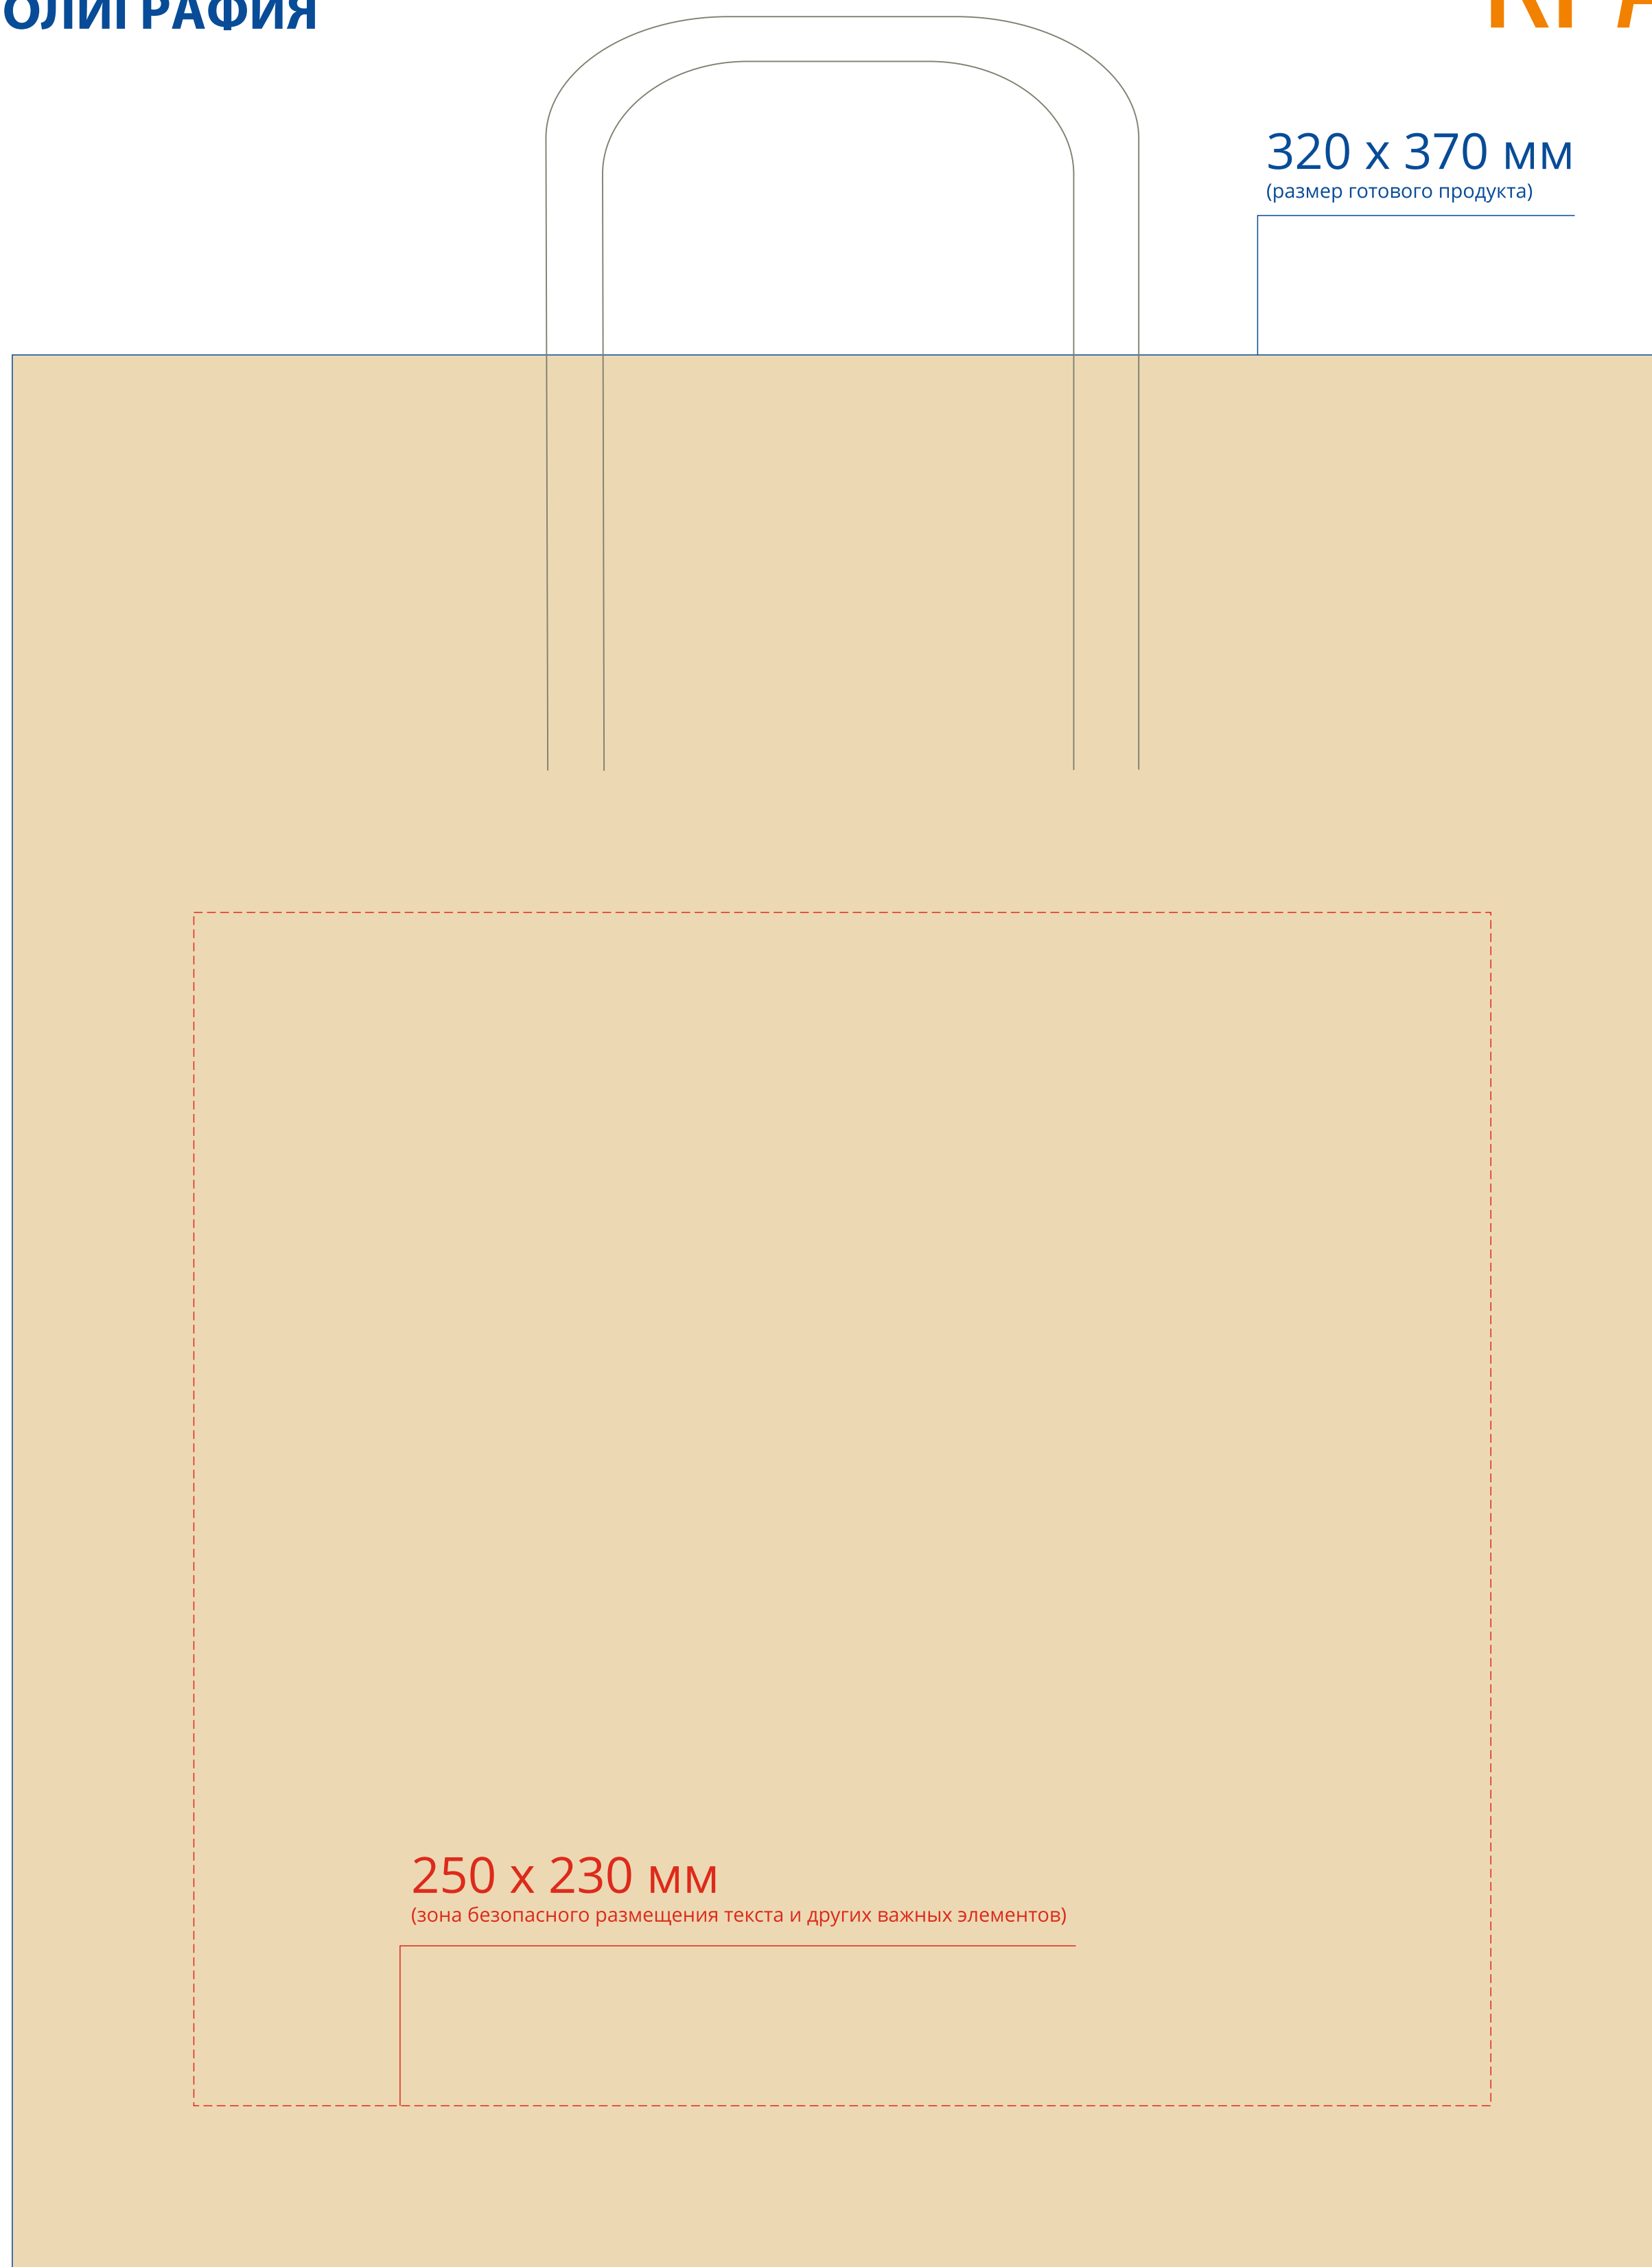

320 x 370 мм
(размер готового продукта)

250 x 230 мм
(зона безопасного размещения текста и других важных элементов)