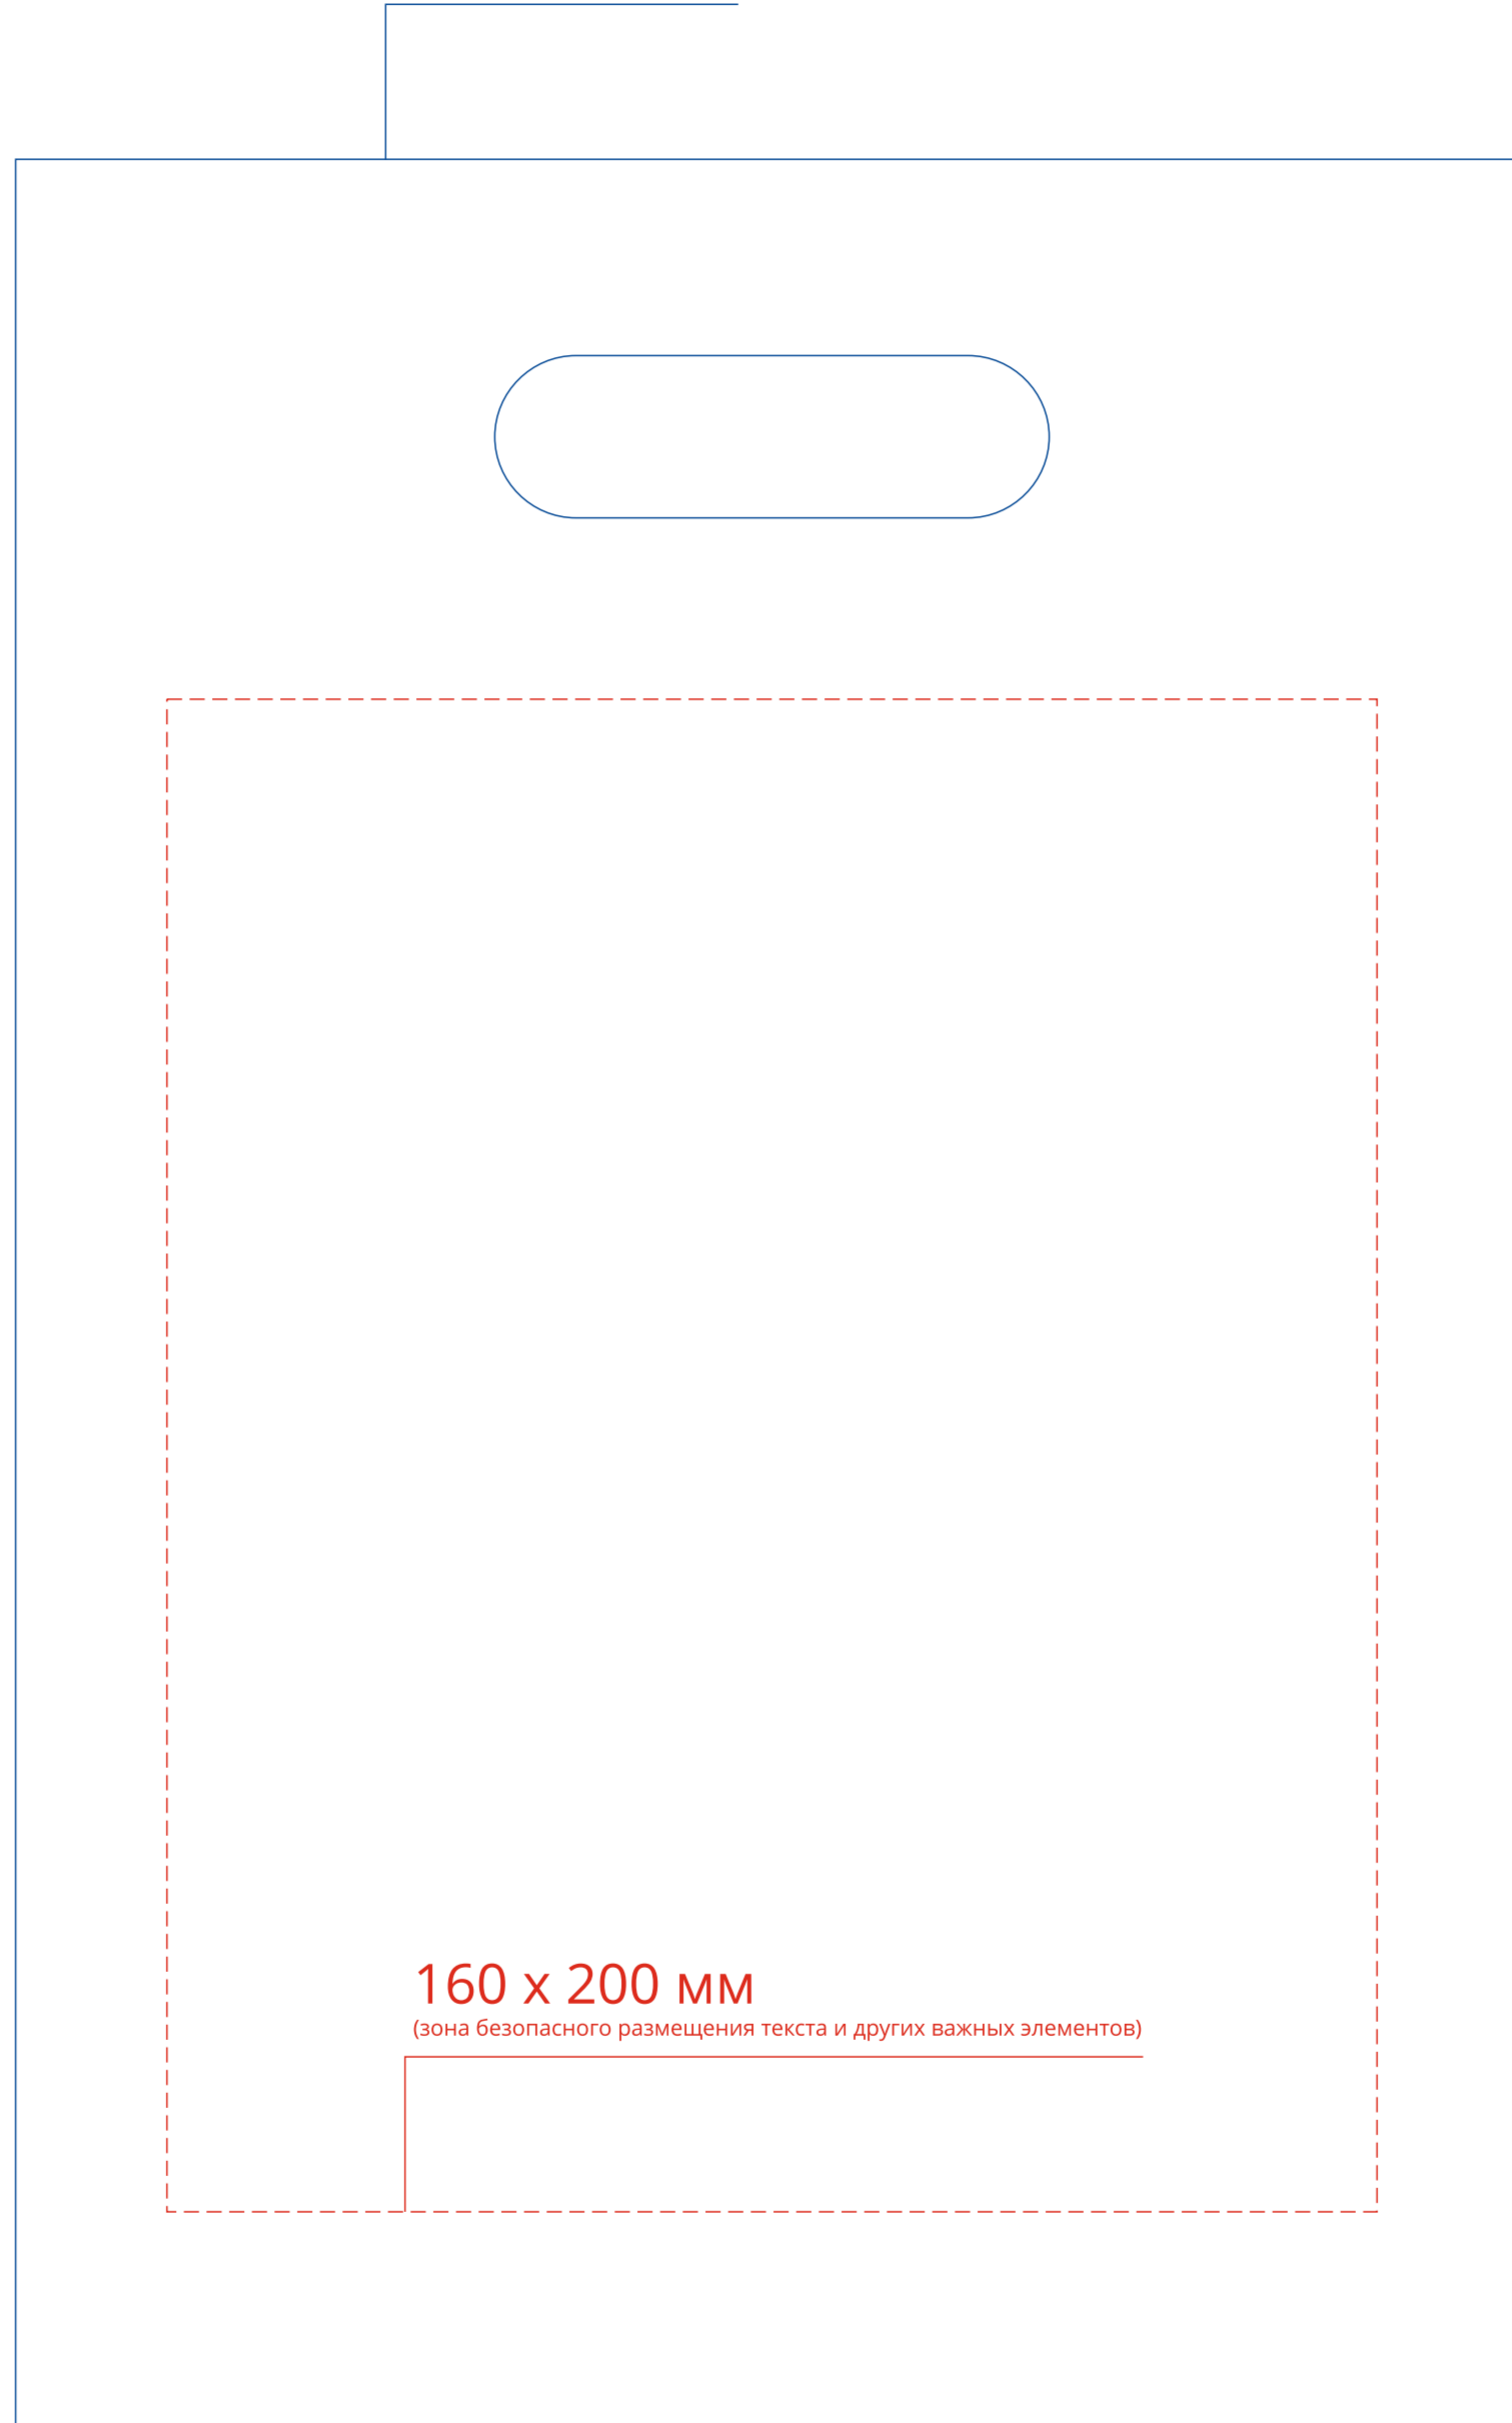

200 x 300 мм  
(размер готового продукта)

160 x 200 мм  
(зона безопасного размещения текста и других важных элементов)